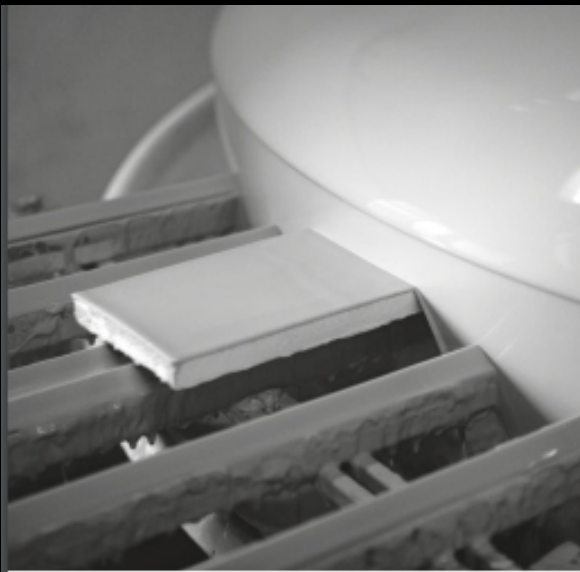

Mazza
cerâmicas
Naturalmente Nobre

handmade in brasil