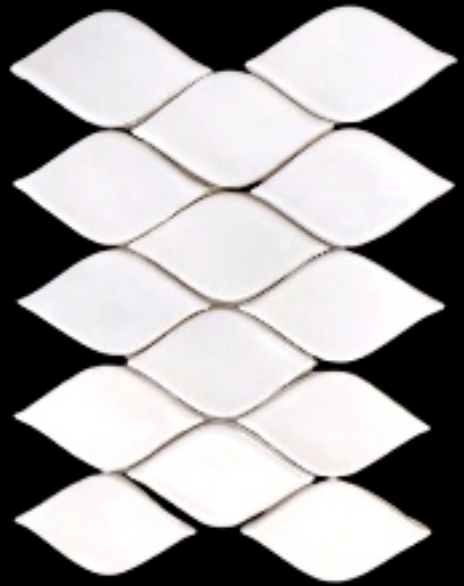

Mazza
cerâmicas
Naturalmente Nobre

handmade in brasil

Mazza
cerâmicas
Naturalmente Nobre

non fatto a
manno
ma fatto con le
mani

handmade in brasil

listelo

05x20

05x10

2x2

nuvola

bilancia

ventaglio

sextavada

provence

amazonas

linha amazonas

listelo

nuvola

bilancia

provence

linha ventaglio

linha octagonal

smaltato ocean

verde