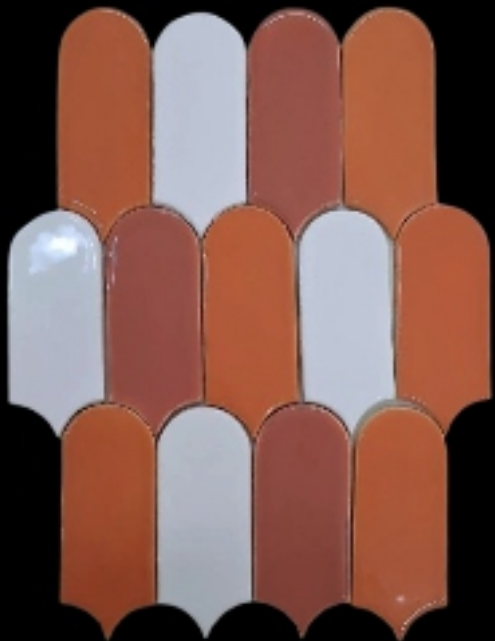

Mazza
cerâmicas
Naturalmente Nobre

handmade in brasil

Mazza
cerâmicas
Naturalmente Nobre

non fatto a
manno
ma fatto con le
mani

handmade in brasil

listelo

05x20

05x10

2x2

nuvola

bilancia

ventaglio

sextavada

provence

amazonas

linha amazonas

listelo

nuvola

bilancia

provence

linha ventaglio

linha octagonal

smaltato ocean

verde

carmin

smaltato transparente

azul

verde

amarelo

rosa antigo

pastilha 2x2
massa única

pastilha sextavada